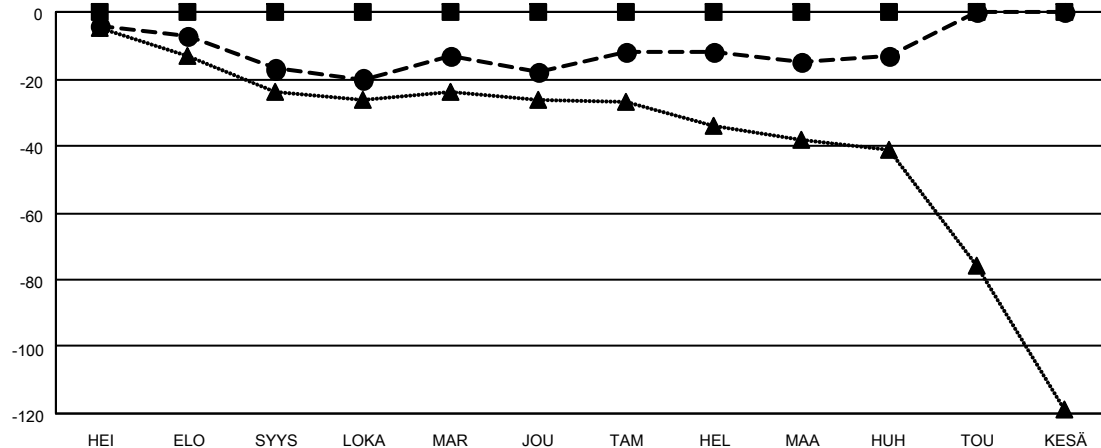

MONTHLY MEMBERSHIP PROGRESS REPORT

SIJAINTI FINLAND

District 107 D

Results as of: 4/30/2023

Klubit				jäsentä			
TULOKSET 2022-2023				TULOKSET 2022-2023			
NELJÄNNES	UUDEN KLUBIN TAVOITE	UUDET KLUBIT	LOPETETUT KLUBIT	NELJÄNNES	JÄSENKASVUN NETTOTAVOITE	TOTEUTUNUT JÄSENKASVU	POISTETUT JÄSENET (mukaan lukien siirrot)
HEI/ELO/SYYS	1	0	0	HEI/ELO/SYYS	0	16	31
LOKA/MAR/JOU	0	0	0	LOKA/MAR/JOU	0	25	25
TAM/HEL/MAA	1	0	0	TAM/HEL/MAA	0	22	17
HUH/TOU/KESÄ	0	0	0	HUH/TOU/KESÄ	0	13	8

TAVOITTEET JA UUDET KLUBIT, KUMULATIIVINEN

TAVOITTEET JA JÄSENET, KUMULATIIVINEN

LAKKAUTETUT KLUBIT: 0 ERONNEET JÄSENET KUOLLUT 12 KLUBI LAKKAUTETTU 0 MUU 69 YHTEENSÄ 81	29 CLUBS OF 56 LISÄNNYT YHDEN TAI USEAMMAN UUTTA JÄSENTÄ KLIKKAAM TÄSTÄ NÄHDÄKSESI KUMULATIIVISET JÄSENTIEDOT	SUKUPUOLIJAKAUMA MIES 1,109 (83.13%) NAINEN 225 (16.87%) NON BINARY 0 (0.00%) PREFER NOT TO ANSWER 0 (0.00%) PERHEJÄSENIÄ YHTEENSÄ 14 PERHEJÄSENET, JOTKA MAKSAVAT PUOLET JÄSENMAKSUSTA 7
--	--	--