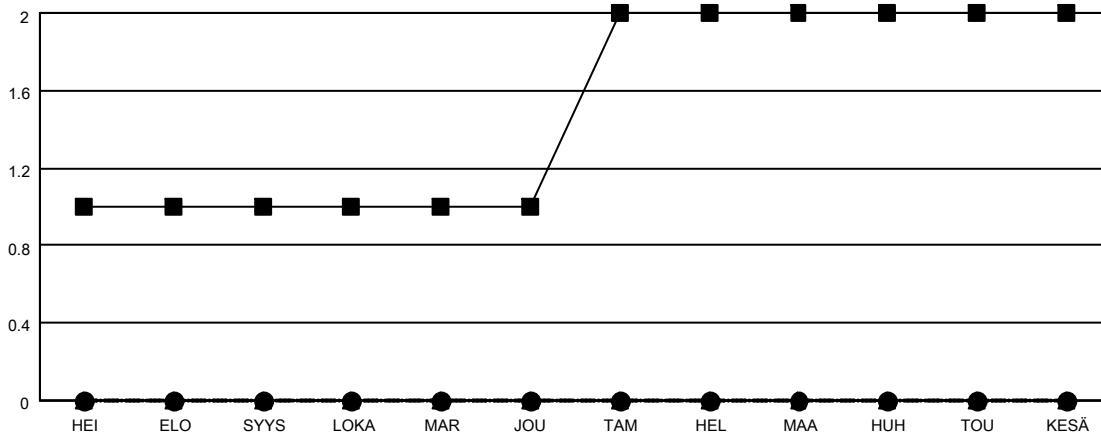

MONTHLY MEMBERSHIP PROGRESS REPORT

SIJAINTI FINLAND

District 107 D

Results as of: 4/30/2023

Klubit				jäsentä			
TULOKSET 2022-2023				TULOKSET 2022-2023			
NELJÄNNES	UUDEN KLUBIN TAVOITE	UUDET KLUBIT	LOPETETUT KLUBIT	NELJÄNNES	JÄSENKASVUN NETTOTAVOITE	TOTEUTUNUT JÄSENKASVU	POISTETUT JÄSENET (mukaan lukien siirrot)
HEI/ELO/SYYS	1	0	0	HEI/ELO/SYYS	0	16	31
LOKA/MAR/JOU	0	0	0	LOKA/MAR/JOU	0	25	25
TAM/HEL/MAA	1	0	0	TAM/HEL/MAA	0	22	17
HUH/TOU/KESÄ	0	0	0	HUH/TOU/KESÄ	0	13	8

TAVOITTEET JA UUDET KLUBIT, KUMULATIIVINEN

TAVOITTEET JA JÄSENET, KUMULATIIVINEN

LAKKAUTETUT KLUBIT: 0 ERONNEET JÄSENET KUOLLUT 12 KLUBI LAKKAUTETTU 0 MUU 69 YHTEENSÄ 81	29 CLUBS OF 56 LISÄNNYT YHDEN TAI USEAMMAN UUTTA JÄSENTÄ KLIKKAAM TÄSTÄ NÄHDÄKSESI KUMULATIIVISET JÄSENTIEDOT	SUKUPUOLIJAKAUMA MIES 1,109 (83.13%) NAINEN 225 (16.87%) NON BINARY 0 (0.00%) PREFER NOT TO ANSWER 0 (0.00%) PERHEJÄSENIÄ YHTEENSÄ 14 PERHEJÄSENET, JOTKA MAKSAVAT PUOLET JÄSENMAKSUSTA 7
--	--	--